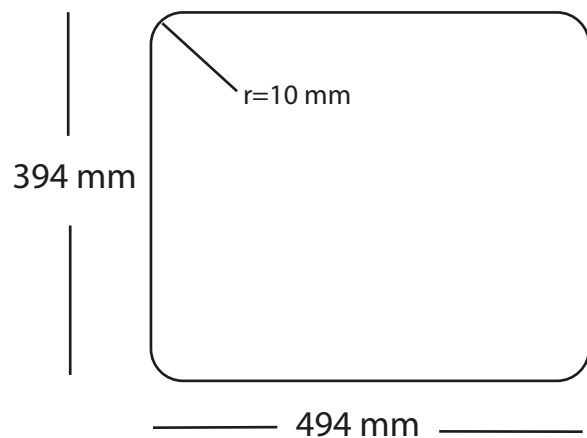

Kubus 500 Soft køkkenvask Udskæringsmål

Varenr.: 10253

VVS-nr.: 681304118

Godstykkelse:

1,2 mm

LAVABO®

Underlimning, Unterbau, Undermount
Solid Surface

Underlimning, Unterbau, Undermount
Sten, Stein, Stone