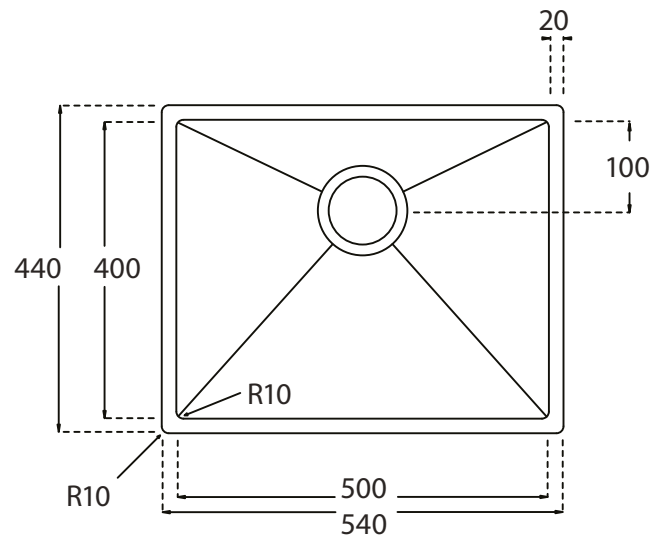

Kubus 500 Soft køkkenvask Udskæringsmål

Varenr.: 10253

VVS-nr.: 681304118

Godstykkelse:

1,2 mm

LAVABO®

Underlimning, Unterbau, Undermount
Solid Surface

Underlimning, Unterbau, Undermount
Sten, Stein, Stone