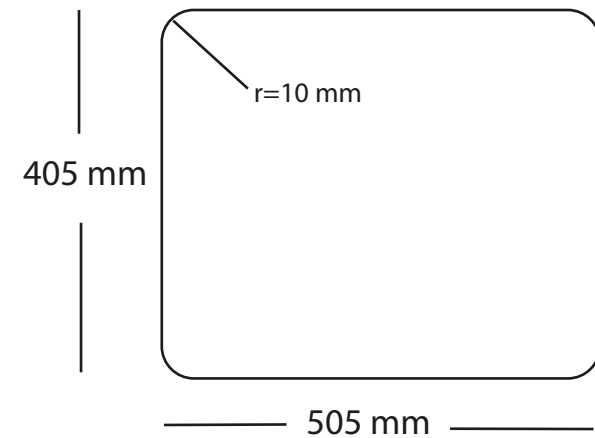

Underlimning, Unterbau, Undermount
Træ, Holz, Wood